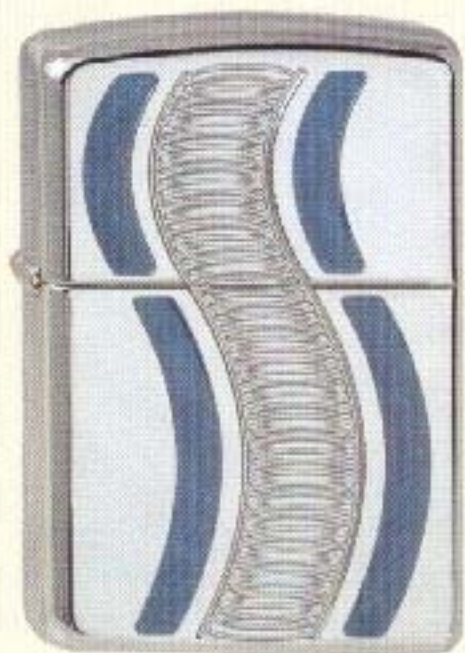

*Armor Case Design*

Armor Case · Eloquent Pillars  
410.101 #167 · 89.50 €

Armor Case · Eloquent  
410.102 #167 · 89,50 €

Armor Case · Eloquent Moon  
410.103 #167 · 89,50 €

Armor Case · Eloquent Pillars  
410.101 #167 · 89,50 €

### Armor Case

Zippo Lighter mit der Bezeichnung "Armor Case" verfügen gegenüber den Basismodellen über ein extrem verstärktes Gehäuse und werden damit auch extremen Anforderungen gerecht. Sie sind an einem speziellen Bodenstempel zu erkennen. Diese außergewöhnliche Materialstärke ermöglicht außerdem völlig neue Möglichkeiten im Design mit einem markanten 3D-Effekt.