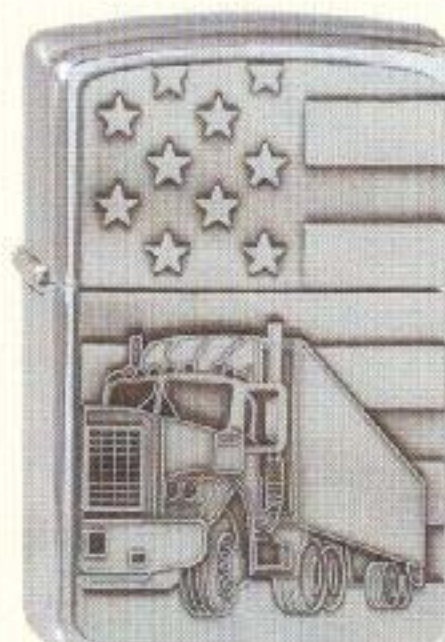

## American Views

*Freedom Flight*  
300.073 #200 · 59,50 €

*Freedom's Theme*  
310.052 #250 · 39,50 €

*Face of Liberty*  
320.040 #205 · 49,50 €

*Flying Free*  
330.054 #207 · 39,50 €

*American Wheeler*  
300.076 #200 · 39,50 €